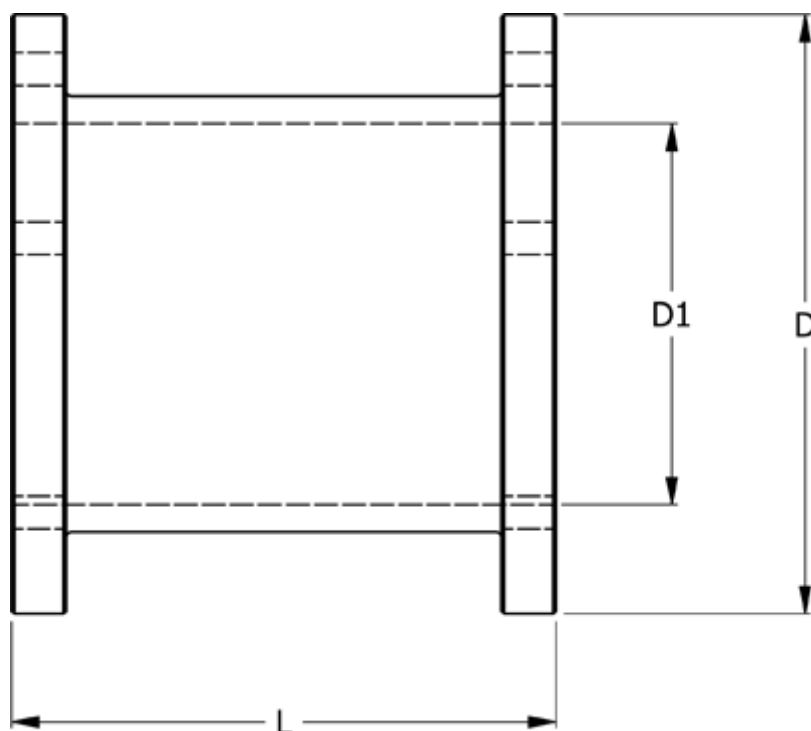

Varenummer: 330616006250
Beskrivelse: Koblingsdel N-Eupex str. 160
Part 6 - 250 mm

Mål

| | |
|-------------|-------|
| D | = 160 |
| D1 | = 108 |
| L | = 250 |
| Moment (Nm) | = 560 |